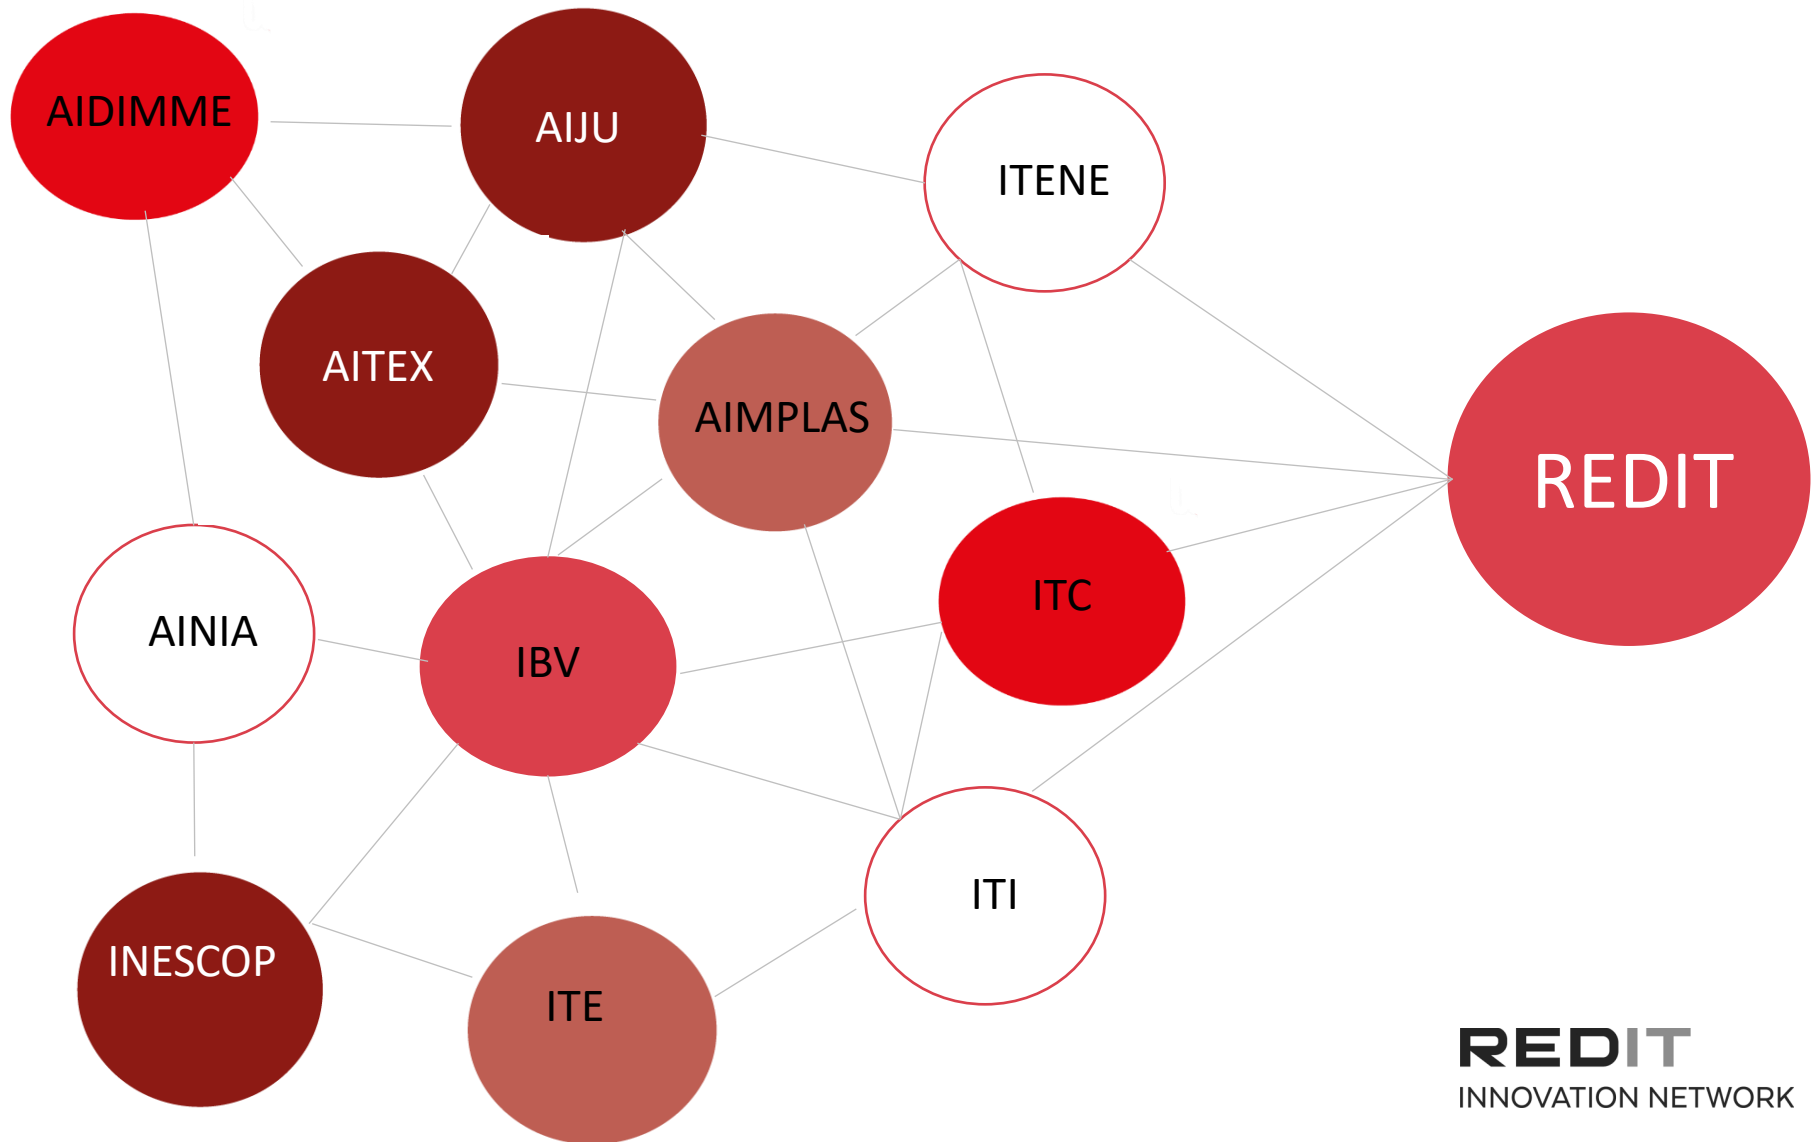

WEBINAR
**INNOVACIÓN
COLABORATIVA
COMO RESPUESTA
AL COVID-19**

CAF CONSEJO REGULADOR DE LA CONSTRUCCIÓN 50

REDIT
INNOVATION NETWORK

REDIT: 1ª red de apoyo a la innovación de pymes de España

REDIT en cifras 2019

1750 profesionales dedicados a la I+D+i

12.403 empresas clientes

5.267 empresas asociadas

120 M€ (57% fondos privados, 47% fondos públicos)

880 proyectos de I+D+i...

100.000M2 dedicados a la innovación

100 laboratorios

20 observatorios

REDIT

SUMAMOS FRENTE AL CORONAVIRUS

<https://www.redit.es/sumamos-frente-al-coronavirus/>

GENERALITAT
VALENCIANA

TOTS
A UNA
veu

ivACE
INSTITUTO VALENCIANO DE
COMPETITIVIDAD EMPRESARIAL

REDIT
INNOVATION NETWORK